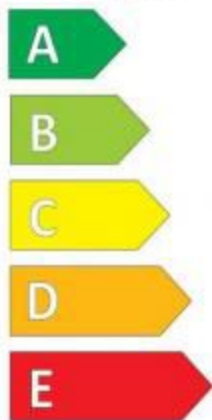

# ENERG

**ARIVO**

225/60 R18 104 H

C1

**C**

**C**